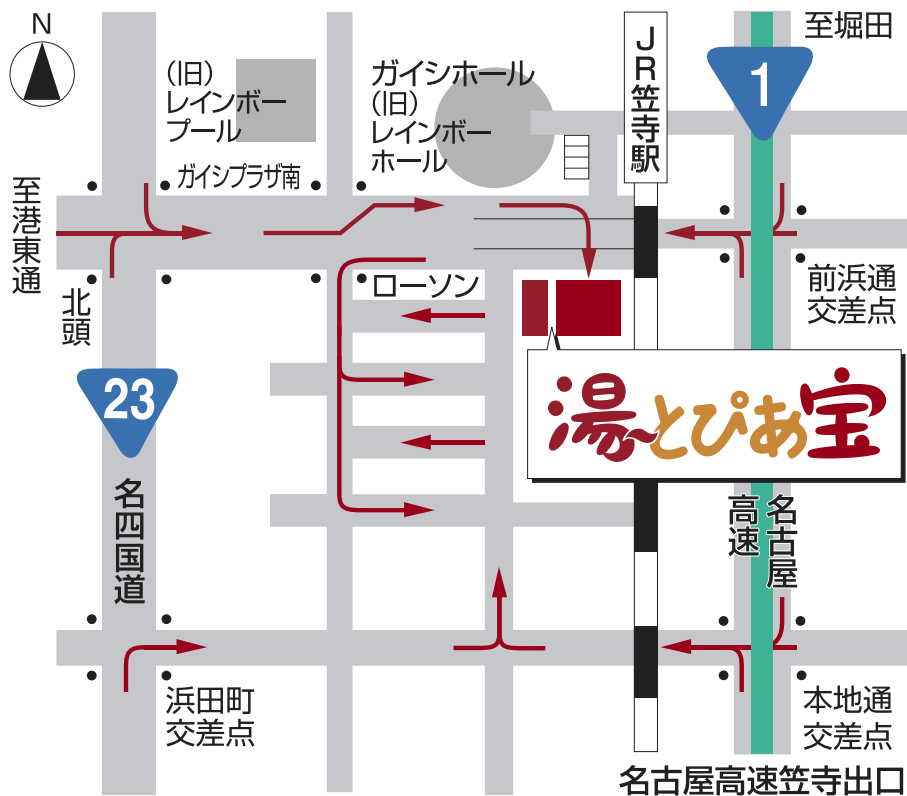

交通アクセス

アクセス方法

<市バス>

新瑞13、14系統、南巡回系統 日本ガイシスポーツプラザ下車 徒歩約3分

<JR線>

東海道本線 笠寺駅より徒歩約7分

<高速道路>

名古屋高速3号大高線(南行) 笠寺インターより3分

無料駐車場500台完備

〒457-0058

愛知県名古屋市南区前浜通1-9

TEL / (052) 611-1126 FAX / (052) 614-2755
(イイフロ)